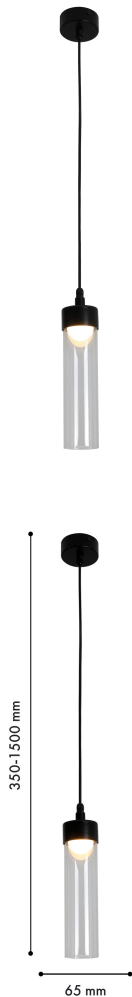

PIXAR

4702-1P

Уличные светильники коллекции Pixar идеально совмещают стильный внешний вид с практичностью. Сочетание металлического каркаса с прозрачным стеклянным плафоном делает их внешность строгой и лаконичной, степень защиты от влаги IP54 позволяет беспрепятственно использовать их для освещения террасы или фасада загородного дома, а LED-модуль обеспечивает их долговечность.

Бренд	Favourite
Диаметр, мм	65
Макс. Высота, мм	1500
Мин. Высота, мм	320
Основной источник света, тип цоколя	LED
Основной источник света, Мощность лампы, W	5
Основной источник света, Комплектация лампами	да
Материал плафона	стекло
Материал арматуры	металл
Степень защиты, IP	54
Мощность общая	5
Площадь освещения, кв.м.	1
Цветовая температура максимальная, K	3000
Световой поток максимальный, LM	325
Пульт	нет
Диаметр потолочной чаши, мм	80
Выключатель	Нет
Диммер	Нет
Доп. источник света, Комплектация доп лампами	Нет
Индекс цветопередачи	90
Вид рассеивателя	линза
Форма рассеивателя	полусфера
Угол рассеивания света	180
Количество плафонов	1
Направление плафонов	вниз
Форма плафона	цилиндр
Цвет плафона	прозрачный
Высота плафона, мм	285
Диаметр плафона верхний, мм	65
Диаметр плафона нижний, мм	65
Количество рожков	1
Возможность использования универсальных креплений	Нет
Возможность замены ламп	Нет
Подходит для натяжных потолков	Да
Цвет арматуры	черный
Крепление	планка