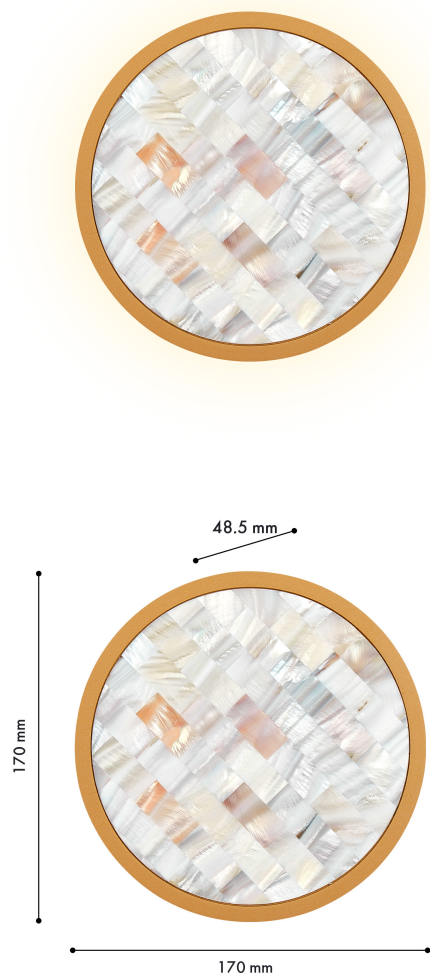

HELIUM

4706-1W

Коллекция бра Helium представляет собой великолепное сочетание элегантности и природной красоты. Каждое изделие украшено перламутровыми прямоугольниками из морской ракушки, что делает каждую бра неповторимой и уникальной. Встроенная LED-лента создает мягкое, рассеянное освещение, которое отражается от стены, наполняя пространство уютом. Каркас светильников Helium может быть, как матового золотого, так и черного цвета, благодаря чему они подойдут для создания расслабляющей обстановки в любом интерьере и добавляют в него нотки морского шарма и современного стиля.

Бренд	Favourite
Ширина, мм	170
Макс. Высота, мм	170
Мин. Высота, мм	170
Основной источник света, тип цоколя	LED
Основной источник света, Мощность лампы, W	12
Основной источник света, Комплектация лампами	да
Материал арматуры	металл
Материал декоративных элементов	морская ракушка
Степень защиты, IP	20
Мощность общая	12
Площадь освещения, кв.м.	1
Цветовая температура максимальная, K	4000
Световой поток максимальный, LM	564
Пульт	нет
Выключатель	Нет
Диммер	Нет
Доп. источник света, Комплектация доп лампами	Нет
Индекс цветопередачи	90
Вид рассеивателя	экран
Форма рассеивателя	плоский
Угол рассеивания света	180
Количество плафонов	1
Цвет декоративных элементов	перламутровый
Возможность использования универсальных креплений	Нет
Возможность замены ламп	Нет
Подходит для натяжных потолков	Нет
Цвет арматуры	золотой
Крепление	планка