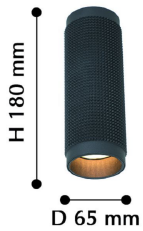

# KINESCOPE

2452-1C

Бренд	Favourite
Диаметр, мм	65
Макс. Высота, мм	180
Мин. Высота, мм	180
Основной источник света, Количество ламп	1
Основной источник света, тип цоколя	GU10LED
Основной источник света, Мощность лампы, W	5
Основной источник света, Комплектация лампами	нет
Материал плафона	металл, цвет черный
Мощность общая	5
Площадь освещения, кв.м.	3
Цвет арматуры	черный
Крепление	планка