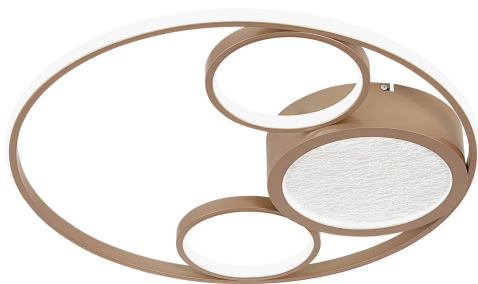

CAMPUS

4681-4C

Коллекция потолочных светильников Campus представляет из себя небольшие, скрепленные друг с другом кольца в цвете матового золота. С элегантной простотой и изысканностью они создают неповторимый образ, который идеально впишется в любой современный интерьер. Светильники Campus создают эффект парящих в небе орбит и планет, придавая комнате особенную атмосферу романтики. Встроенная LEDлента освещает пространство мягким, рассеянным светом, делая комнату уютнее и комфортнее.

Бренд	F-Promo
Диаметр, мм	500
Макс. Высота, мм	70
Мин. Высота, мм	70
Основной источник света, Количество ламп	4
Основной источник света, тип цоколя	LED
Основной источник света, Мощность лампы, W	105
Основной источник света, Комплектация лампами	да
Материал плафона	акрил
Материал арматуры	металл
Материал декоративных элементов	силикон
Степень защиты, IP	20
Площадь освещения, кв.м.	15
Цветовая температура максимальная, K	7000
Пульт	нет
Выключатель	Нет
Диммер	Нет
Доп. источник света, Комплектация доп лампами	Нет
Цветовая температура минимальная, K	3000
Индекс цветопередачи	>90
Вид рассеивателя	экран
Форма рассеивателя	линейный
Количество плафонов	4
Форма плафона	кольцо
Цвет плафона	белый
Высота плафона, мм	70
Диаметр плафона верхний, мм	260
Диаметр плафона нижний, мм	260
Возможность использования универсальных креплений	Нет
Возможность замены ламп	Да
Подходит для натяжных потолков	Да
Цвет арматуры	золотой
Крепление	планка