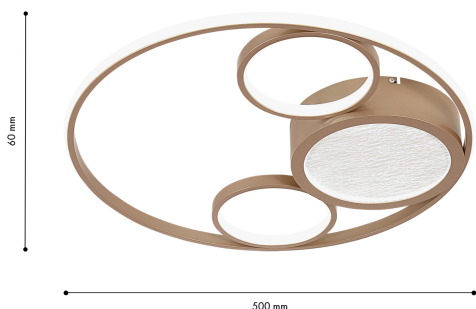

CAMPUS

4681-4C

Коллекция потолочных светильников Campus представляет из себя небольшие, скрепленные друг с другом кольца в цвете матового золота. С элегантной простотой и изысканностью они создают неповторимый образ, который идеально впишется в любой современный интерьер. Светильники Campus создают эффект парящих в небе орбит и планет, придавая комнате особенную атмосферу романтики. Встроенная LEDлента освещает пространство мягким, рассеянным светом, делая комнату уютнее и комфортнее.

Бренд	F-Promo
Диаметр, мм	500
Макс. Высота, мм	70
Мин. Высота, мм	70
Основной источник света, Количество ламп	4
Основной источник света, тип цоколя	LED
Основной источник света, Мощность лампы, W	105
Основной источник света, Комплектация лампами	да
Материал плафона	акрил
Материал арматуры	металл
Материал декоративных элементов	силикон
Степень защиты, IP	20
Площадь освещения, кв.м.	15
Цветовая температура максимальная, K	7000
Пульт	нет
Выключатель	Нет
Диммер	Нет
Доп. источник света, Комплектация доп лампами	Нет
Цветовая температура минимальная, K	3000
Индекс цветопередачи	>90
Вид рассеивателя	экран
Форма рассеивателя	линейный
Количество плафонов	4
Форма плафона	кольцо
Цвет плафона	белый
Высота плафона, мм	70
Диаметр плафона верхний, мм	260
Диаметр плафона нижний, мм	260
Возможность использования универсальных креплений	Нет
Возможность замены ламп	Да
Подходит для натяжных потолков	Да
Цвет арматуры	золотой
Крепление	планка