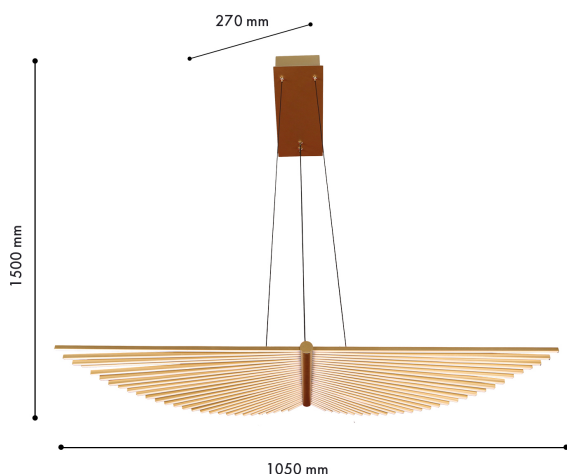

VINGAR

4380-2P

Бренд	Favourite
Ширина, мм	270
Длина, мм	1050
Макс. Высота, мм	1500
Мин. Высота, мм	1500
Основной источник света, Количество ламп	2
Основной источник света, тип цоколя	LED
Основной источник света, Мощность лампы, W	60
Основной источник света, Комплектация лампами	да
Материал арматуры	металл
Степень защиты, IP	20
Площадь освещения, кв.м.	12
Цветовая температура максимальная, K	4000
Световой поток максимальный, LM	4200
Пульт	нет
Выключатель	Нет
Диммер	Нет
Доп. источник света, Комплектация доп лампами	Нет
Индекс цветопередачи	>90
Вид рассеивателя	экран
Форма рассеивателя	линейный
Возможность использования универсальных креплений	Нет
Возможность замены ламп	Да
Подходит для натяжных потолков	Да
Цвет арматуры	золотой
Крепление	планка
Световой поток максимальный, LM	4200