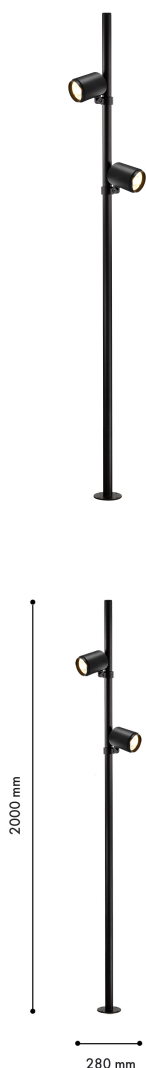

SECURITAS

4638-2F

Бренд	Favourite
Ширина, мм	100
Длина, мм	280
Макс. Высота, мм	2000
Мин. Высота, мм	2000
Основной источник света, Количество ламп	2
Основной источник света, тип цоколя	LED
Основной источник света, Мощность лампы, W	12
Основной источник света, Комплектация лампами	да
Материал плафона	металл
Материал арматуры	металл
Степень защиты, IP	65
Площадь освещения, кв.м.	9,76744186046512
Цветовая температура максимальная, K	4000
Световой поток максимальный, LM	2100
Пульт	нет
Выключатель	Нет
Диммер	Нет
Доп. источник света, Комплектация доп лампами	Нет
Индекс цветопередачи	>90
Вид рассеивателя	экран
Форма рассеивателя	круглый
Количество плафонов	2
Форма плафона	цилиндр
Цвет плафона	черный
Высота плафона, мм	105
Диаметр плафона верхний, мм	83
Диаметр плафона нижний, мм	83
Количество рожков	2
Возможность использования универсальных креплений	Нет
Возможность замены ламп	Да
Подходит для натяжных потолков	Нет
Цвет арматуры	черный
Световой поток максимальный, LM	2100

Цена: ₴39,700