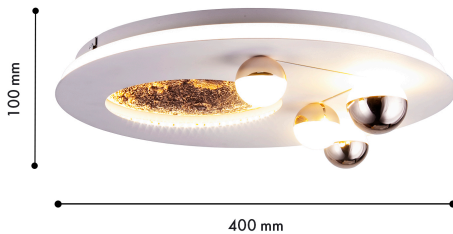

PLAIDES

4630-4C

При разработке дизайна коллекции Plaides мы вдохновлялись таинственным контуром созвездия Кассиопея и завораживающими видами полнолуния. Светильники двух диаметров — 40 и 50 см — могут быть использованы как потолочные, так и настенные, добавляя интерьеру магии и волшебства независимо от способа их размещения. В центре белого диска расположена воображаемая луна, излучающая мягкий, успокаивающий свет, который исходит изнутри и плавно огибает её край. Свет от белых шариков направлен наружу, в то время как шарики золотого цвета мягко подсвечивают каркас светильника, что придает дизайну дополнительную глубину и объем. Светильник имеет также подсветку по контуру, создавая эффект левитации.

Бренд	Favourite
Диаметр, мм	400
Макс. Высота, мм	100
Мин. Высота, мм	100
Основной источник света, Количество ламп	4
Основной источник света, тип цоколя	LED
Основной источник света, Мощность лампы, W	36
Основной источник света, Комплектация лампами	да
Материал плафона	акрил
Материал арматуры	металл
Материал декоративных элементов	металл
Степень защиты, IP	20
Площадь освещения, кв.м.	9,90697674418605
Цветовая температура максимальная, K	4000
Световой поток максимальный, LM	2130
Пульт	нет
Выключатель	Нет
Диммер	Нет
Доп. источник света, Комплектация доп лампами	Нет
Индекс цветопередачи	>90
Вид рассеивателя	линза
Форма рассеивателя	сфера
Количество плафонов	5
Направление плафонов	вниз/вверх
Форма плафона	шар
Цвет плафона	белый
Высота плафона, мм	40
Диаметр плафона верхний, мм	400
Диаметр плафона нижний, мм	355
Количество рожков	4
Цвет декоративных элементов	золотой
Возможность использования универсальных креплений	Нет
Возможность замены ламп	Да
Подходит для натяжных потолков	Да
Цвет арматуры	белый
Крепление	планка
Световой поток максимальный, LM	2130