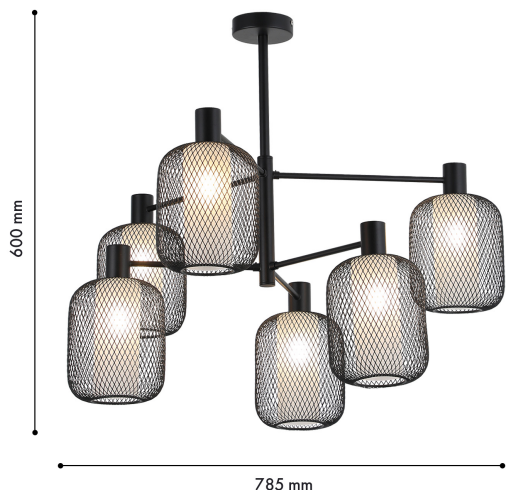

TOKRI

4602-6C

Бренд	F-Promo
Диаметр, мм	785
Макс. Высота, мм	600
Мин. Высота, мм	600
Основной источник света, Количество ламп	6
Основной источник света, тип цоколя	E14
Основной источник света, Мощность лампы, W	60
Основной источник света, Комплектация лампами	нет
Материал плафона	металл
Материал арматуры	металл
Степень защиты, IP	20
Площадь освещения, кв.м.	18
Пульт	нет
Диаметр потолочной чаши, мм	100
Выключатель	Нет
Диммер	Нет
Доп. источник света, Комплектация доп лампами	Нет
Индекс цветопередачи	>90
Цвет плафона	черный
Высота плафона, мм	180
Диаметр плафона верхний, мм	150
Диаметр плафона нижний, мм	150
Количество рожков	6
Возможность использования универсальных креплений	Нет
Возможность замены ламп	Нет
Подходит для натяжных потолков	Да
Цвет арматуры	черный
Крепление	планка