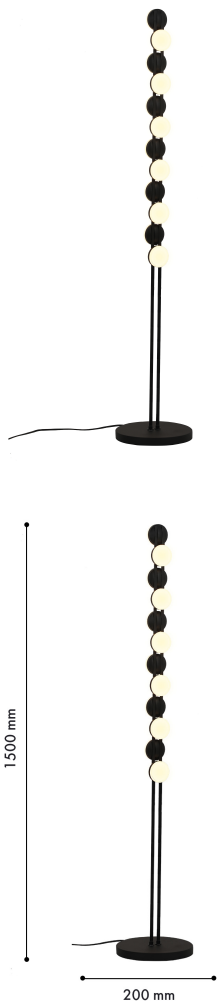

# MOTI

4601-1F

Бренд	F-Promo
Диаметр, мм	200
Макс. Высота, мм	1500
Мин. Высота, мм	1500
Основной источник света, Количество ламп	1
Основной источник света, тип цоколя	LED
Основной источник света, Мощность лампы, W	2
Основной источник света, Комплектация лампами	да
Материал плафона	акрил
Материал арматуры	металл
Степень защиты, IP	20
Площадь освещения, кв.м.	10,046511627907
Цветовая температура максимальная, K	3000
Световой поток максимальный, LM	2160
Пульт	нет
Выключатель	Да
Диммер	Нет
Доп. источник света, Комплектация доп лампами	Нет
Индекс цветопередачи	>90
Вид рассеивателя	экран
Форма рассеивателя	круглый
Высота плафона, мм	68
Диаметр плафона верхний, мм	68
Диаметр плафона нижний, мм	68
Количество рожков	12
Возможность использования универсальных креплений	Нет
Возможность замены ламп	Да
Подходит для натяжных потолков	Нет
Цвет арматуры	черный
Световой поток максимальный, LM	2160