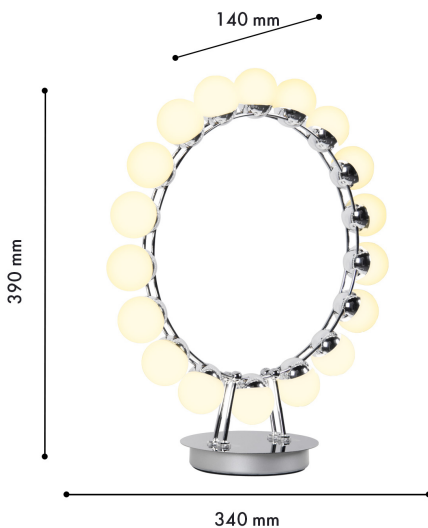

HELMET

4589-1T

Бренд	Favourite
Ширина, мм	140
Длина, мм	340
Макс. Высота, мм	390
Мин. Высота, мм	390
Основной источник света, Количество ламп	1
Основной источник света, тип цоколя	LED
Основной источник света, Мощность лампы, W	23,5
Основной источник света, Комплектация лампами	да
Материал плафона	пластик
Материал арматуры	металл
Степень защиты, IP	20
Мощность общая	23.5
Площадь освещения, кв.м.	6
Цветовая температура максимальная, K	4000
Световой поток максимальный, LM	1880
Пульт	нет
Выключатель	Да
Диммер	Нет
Доп. источник света, Комплектация доп лампами	Нет
Вид рассеивателя	линза
Форма рассеивателя	сфера
Количество плафонов	1
Направление плафонов	вниз
Форма плафона	сфера
Цвет плафона	белый
Диаметр плафона верхний, мм	47
Возможность использования универсальных креплений	Нет
Возможность замены ламп	Нет
Подходит для натяжных потолков	Нет
Цвет арматуры	серебристый
Световой поток максимальный, LM	1880