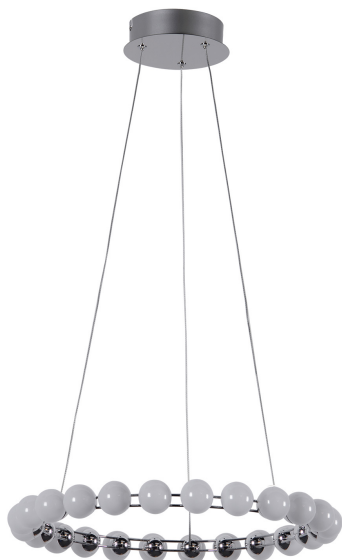

# HELMET

4589-5P

Бренд	Favourite
Диаметр, мм	480
Макс. Высота, мм	1585
Мин. Высота, мм	1585
Основной источник света, Количество ламп	1
Основной источник света, тип цоколя	LED
Основной источник света, Мощность лампы, W	27
Основной источник света, Комплектация лампами	да
Материал плафона	пластик
Материал арматуры	металл
Степень защиты, IP	20
Мощность общая	27
Площадь освещения, кв.м.	7
Цветовая температура максимальная, K	4000
Световой поток максимальный, LM	2150
Пульт	нет
Диаметр потолочной чаши, мм	140
Выключатель	Нет
Диммер	Нет
Доп. источник света, Комплектация доп лампами	Нет
Вид рассеивателя	линза
Форма рассеивателя	сфера
Количество плафонов	5
Форма плафона	сфера
Цвет плафона	белый
Диаметр плафона верхний, мм	45
Возможность использования универсальных креплений	Да
Возможность замены ламп	Нет
Подходит для натяжных потолков	Да
Цвет арматуры	серебристый
Крепление	планка
Световой поток максимальный, LM	2150

**Цена: ₺24,900**