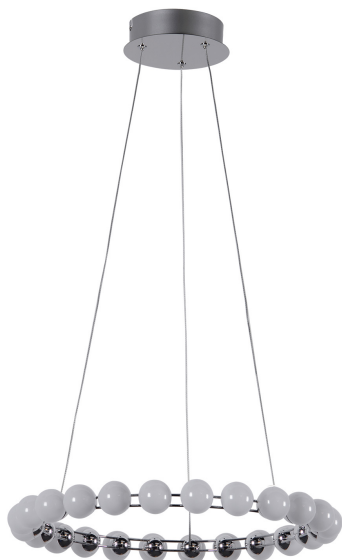

HELMET

4589-5P

Бренд	Favourite
Диаметр, мм	480
Макс. Высота, мм	1585
Мин. Высота, мм	1585
Основной источник света, Количество ламп	1
Основной источник света, тип цоколя	LED
Основной источник света, Мощность лампы, W	27
Основной источник света, Комплектация лампами	да
Материал плафона	пластик
Материал арматуры	металл
Степень защиты, IP	20
Мощность общая	27
Площадь освещения, кв.м.	7
Цветовая температура максимальная, K	4000
Световой поток максимальный, LM	2150
Пульт	нет
Диаметр потолочной чаши, мм	140
Выключатель	Нет
Диммер	Нет
Доп. источник света, Комплектация доп лампами	Нет
Вид рассеивателя	линза
Форма рассеивателя	сфера
Количество плафонов	5
Форма плафона	сфера
Цвет плафона	белый
Диаметр плафона верхний, мм	45
Возможность использования универсальных креплений	Да
Возможность замены ламп	Нет
Подходит для натяжных потолков	Да
Цвет арматуры	серебристый
Крепление	планка
Световой поток максимальный, LM	2150

Цена: ₺24,900