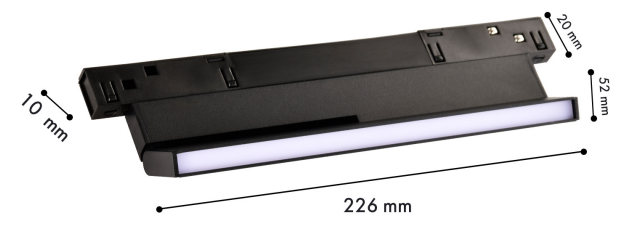

## 4575-1U

Бренд	Favourite
Ширина, мм	10,5
Длина, мм	226
Макс. Высота, мм	52
Мин. Высота, мм	52
Основной источник света, Количество ламп	1
Основной источник света, тип цоколя	LED
Основной источник света, Мощность лампы, W	8
Основной источник света, Комплектация лампами	да
Материал арматуры	металл
Степень защиты, IP	20
Мощность общая	8
Площадь освещения, кв.м.	1
Цветовая температура максимальная, К	5700
Световой поток максимальный, LM	190
Выключатель	Нет
Диммер	Нет
Доп. источник света, Комплектация доп лампами	Нет
Цветовая температура минимальная, К	2700
Индекс цветопередачи	>90
Возможность использования универсальных креплений	Нет
Возможность замены ламп	Нет
Подходит для натяжных потолков	Нет
Цвет арматуры	черный