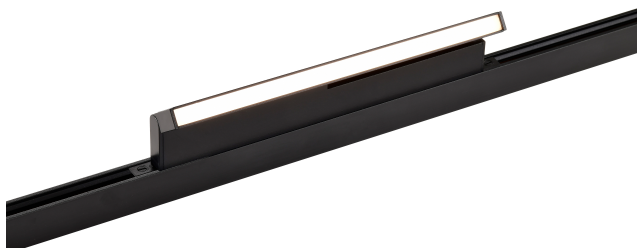

## 4575-1U

Бренд	Favourite
Ширина, мм	10,5
Длина, мм	226
Макс. Высота, мм	52
Мин. Высота, мм	52
Основной источник света, Количество ламп	1
Основной источник света, тип цоколя	LED
Основной источник света, Мощность лампы, W	8
Основной источник света, Комплектация лампами	да
Материал арматуры	металл
Степень защиты, IP	20
Мощность общая	8
Площадь освещения, кв.м.	1
Цветовая температура максимальная, К	5700
Световой поток максимальный, LM	190
Выключатель	Нет
Диммер	Нет
Доп. источник света, Комплектация доп лампами	Нет
Цветовая температура минимальная, К	2700
Индекс цветопередачи	>90
Возможность использования универсальных креплений	Нет
Возможность замены ламп	Нет
Подходит для натяжных потолков	Нет
Цвет арматуры	черный