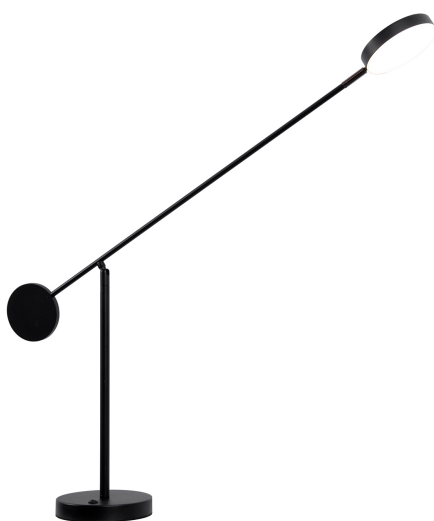

# VORAGO

4572-1T

Бренд	Favourite
Ширина, мм	160
Длина, мм	910
Макс. Высота, мм	445
Мин. Высота, мм	445
Основной источник света, Количество ламп	1
Основной источник света, тип цоколя	LED
Основной источник света, Мощность лампы, W	7
Основной источник света, Комплектация лампами	да
Материал плафона	металл
Материал арматуры	металл
Степень защиты, IP	20
Мощность общая	7
Площадь освещения, кв.м.	2
Цветовая температура максимальная, K	4000
Световой поток максимальный, LM	560
Пульт	нет
Выключатель	Да
Диммер	Нет
Доп. источник света, Комплектация доп лампами	Нет
Вид рассеивателя	экран
Форма рассеивателя	плоский
Количество плафонов	1
Угол поворота плафона	90
Форма плафона	Круглый
Цвет плафона	черный
Диаметр плафона верхний, мм	120
Диаметр плафона нижний, мм	120
Возможность использования универсальных креплений	Нет
Возможность замены ламп	Нет
Подходит для натяжных потолков	Нет
Цвет арматуры	черный
Световой поток максимальный, LM	560

**Цена: ₺26,300**