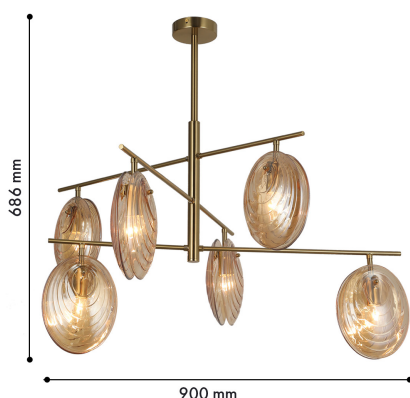

MEDIA

4485-6C

Бренд	F-Promo
Диаметр, мм	900
Макс. Высота, мм	685
Мин. Высота, мм	685
Основной источник света, Количество ламп	6
Основной источник света, тип цоколя	E14
Основной источник света, Мощность лампы, W	60
Основной источник света, Комплектация лампами	нет
Материал плафона	стекло
Материал арматуры	металл
Степень защиты, IP	20
Мощность общая	360
Площадь освещения, кв.м.	12
Пульт	нет
Диаметр потолочной чаши, мм	100
Выключатель	Нет
Диммер	Нет
Доп. источник света, Комплектация доп лампами	Нет
Количество плафонов	6
Направление плафонов	вниз
Форма плафона	Круглый
Цвет плафона	янтарный
Высота плафона, мм	200
Диаметр плафона верхний, мм	150
Количество рожков	6
Возможность использования универсальных креплений	Нет
Возможность замены ламп	Да
Подходит для натяжных потолков	Да
Цвет арматуры	латунь
Крепление	планка