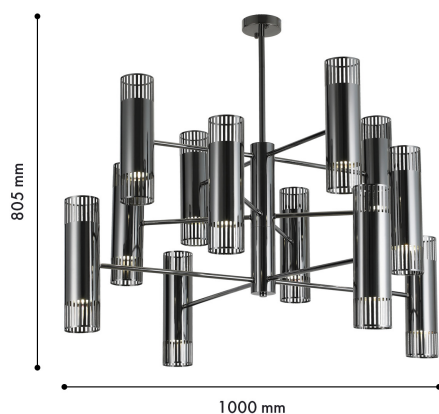

FAROL

4481-24P

Бренд	Favourite
Диаметр, мм	1000
Макс. Высота, мм	805
Мин. Высота, мм	805
Основной источник света, Количество ламп	24
Основной источник света, тип цоколя	GU10
Основной источник света, Мощность лампы, W	20
Основной источник света, Комплектация лампами	нет
Материал плафона	металл
Материал арматуры	металл
Степень защиты, IP	20
Мощность общая	480
Площадь освещения, кв.м.	20
Пульт	нет
Диаметр потолочной чаши, мм	100
Выключатель	Нет
Диммер	Нет
Доп. источник света, Комплектация доп лампами	Нет
Количество плафонов	12
Направление плафонов	вниз/вверх
Форма плафона	цилиндр
Цвет плафона	черный
Высота плафона, мм	300
Диаметр плафона верхний, мм	80
Диаметр плафона нижний, мм	80
Количество рожков	24
Возможность использования универсальных креплений	Нет
Возможность замены ламп	Да
Подходит для натяжных потолков	Да
Цвет арматуры	черный
Крепление	планка