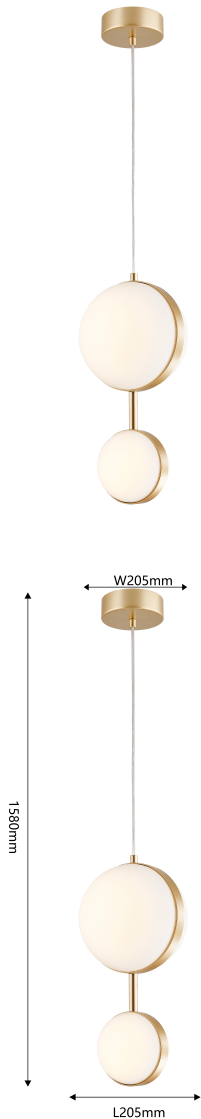

ASTERISMO

4448-2P

Бренд	Favourite
Диаметр, мм	205
Макс. Высота, мм	1580
Мин. Высота, мм	580
Основной источник света, Количество ламп	1
Основной источник света, тип цоколя	LED
Основной источник света, Мощность лампы, W	15
Основной источник света, Комплектация лампами	да
Материал плафона	стекло
Материал арматуры	металл
Степень защиты, IP	20
Мощность общая	15
Площадь освещения, кв.м.	5
Цветовая температура максимальная, K	4000
Световой поток максимальный, LM	1590
Пульт	нет
Диаметр потолочной чаши, мм	200
Выключатель	Нет
Диммер	Нет
Доп. источник света, Комплектация доп лампами	Нет
Вид рассеивателя	экран
Форма рассеивателя	плоский
Количество плафонов	2
Форма плафона	Круглый
Цвет плафона	белый
Диаметр плафона верхний, мм	200
Диаметр плафона нижний, мм	130
Возможность использования универсальных креплений	Нет
Возможность замены ламп	Нет
Подходит для натяжных потолков	Да
Цвет арматуры	золотой
Крепление	планка
Световой поток максимальный, LM	1590

Цена: 22,500 руб.