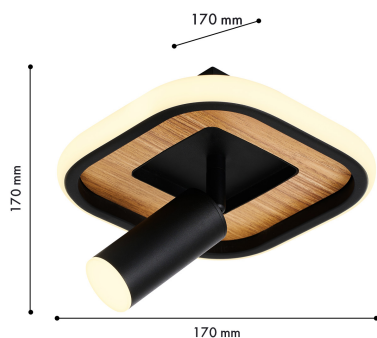

# OLIKA

4439-1C

Коллекция потолочных светильников Olika представляет собой уникальное и стильное сочетание функциональности и дизайна. Каждый светильник имеет свою неповторимую форму, благодаря чему они гармонично впишутся в любой интерьер. Декоративная вставка из МДФ с фактурой дерева на основании светильника подчеркивает натуральность и экологичность коллекции, а матовая черная окантовка придает светильникам элегантности и строгости. LEDмодуль обеспечивает яркое и равномерное освещение, что делает эту коллекцию идеальной для освещения рабочих зон.

Бренд	F-Promo
Ширина, мм	170
Длина, мм	170
Макс. Высота, мм	170
Мин. Высота, мм	170
Основной источник света, Количество ламп	1
Основной источник света, тип цоколя	LED
Основной источник света, Мощность лампы, W	12
Основной источник света, Комплектация лампами	да
Материал плафона	металл
Материал арматуры	металл
Материал декоративных элементов	мдф
Степень защиты, IP	20
Мощность общая	12
Площадь освещения, кв.м.	4
Цветовая температура максимальная, K	4000
Световой поток максимальный, LM	1200
Пульт	нет
Выключатель	Нет
Диммер	Нет
Доп. источник света, Комплектация доп лампами	Нет
Вид рассеивателя	экран
Форма рассеивателя	плоский
Количество плафонов	1
Направление плафонов	вниз
Угол поворота плафона	90
Форма плафона	цилиндр
Цвет плафона	черный
Высота плафона, мм	80
Диаметр плафона верхний, мм	55
Количество рожков	1
Цвет декоративных элементов	коричневый
Возможность использования универсальных креплений	Нет
Возможность замены ламп	Нет
Подходит для натяжных потолков	Да
Цвет арматуры	черный
Крепление	планка
Световой поток максимальный, LM	1200