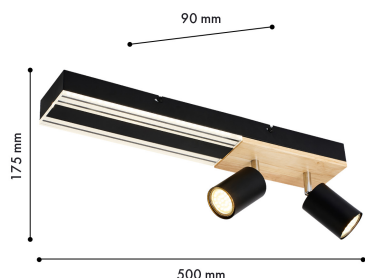

OLIKA

4437-2C

Коллекция потолочных светильников Olika представляет собой уникальное и стильное сочетание функциональности и дизайна. Каждый светильник имеет свою неповторимую форму, благодаря чему они гармонично впишутся в любой интерьер. Декоративная вставка из МДФ с фактурой дерева на основании светильника подчеркивает натуральность и экологичность коллекции, а матовая черная окантовка придает светильникам элегантности и строгости. LEDмодуль обеспечивает яркое и равномерное освещение, что делает эту коллекцию идеальной для освещения рабочих зон.

Бренд	F-Promo
Ширина, мм	90
Длина, мм	500
Макс. Высота, мм	175
Мин. Высота, мм	175
Основной источник света, Количество ламп	2
Основной источник света, тип цоколя	GU10
Основной источник света, Мощность лампы, W	50
Основной источник света, Комплектация лампами	нет
Материал плафона	металл
Материал арматуры	металл
Материал декоративных элементов	мдф
Степень защиты, IP	20
Мощность общая	108
Площадь освещения, кв.м.	3
Пульт	нет
Выключатель	Нет
Диммер	Нет
Доп. источник света, Комплектация доп лампами	Нет
Вид рассеивателя	экран
Форма рассеивателя	плоский
Количество плафонов	2
Направление плафонов	вниз
Угол поворота плафона	90
Форма плафона	цилиндр
Цвет плафона	черный
Высота плафона, мм	80
Диаметр плафона верхний, мм	55
Количество рожков	2
Цвет декоративных элементов	коричневый
Длина потолочной чаши, мм	500
Ширина потолочной чаши, мм	90
Возможность использования универсальных креплений	Нет
Возможность замены ламп	Да
Подходит для натяжных потолков	Да
Цвет арматуры	черный
Крепление	планка