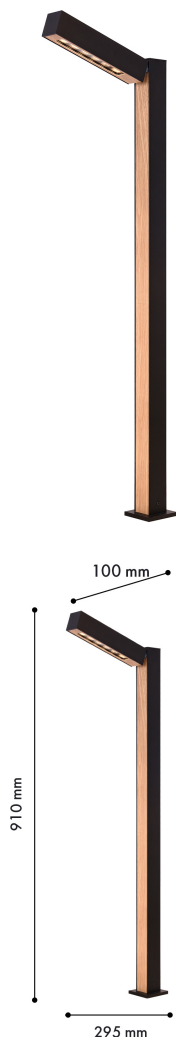

STOLPE

4388-1F

Stolpe объединяет в себе современный дизайн и функциональность. Черный каркас декорирован вставкой с фактурой дерева, добавляя элегантности и изысканности светильникам. Гнездовое строение светодиодного источника света обеспечивает яркое и равномерное освещение, при этом плафон позволяет менять угол его наклона и направлять световой поток в нужное место. Степень защиты IP54 позволяет светильникам быть устойчивыми к природным воздействиям.

Бренд	Favourite
Ширина, мм	100
Длина, мм	295
Макс. Высота, мм	910
Мин. Высота, мм	910
Основной источник света, Количество ламп	1
Основной источник света, тип цоколя	LED
Основной источник света, Мощность лампы, W	6
Основной источник света, Комплектация лампами	да
Материал плафона	металл
Материал арматуры	металл
Материал декоративных элементов	металл
Степень защиты, IP	54
Мощность общая	6
Площадь освещения, кв.м.	2
Цветовая температура максимальная, K	3000
Световой поток максимальный, LM	525
Пульт	нет
Выключатель	Нет
Диммер	Нет
Доп. источник света, Комплектация доп лампами	Нет
Вид рассеивателя	линза
Форма рассеивателя	сфера
Количество плафонов	1
Угол поворота плафона	90
Форма плафона	прямоугольный
Цвет плафона	черный
Высота плафона, мм	46
Цвет декоративных элементов	коричневый
Возможность использования универсальных креплений	Нет
Возможность замены ламп	Нет
Подходит для натяжных потолков	Нет
Цвет арматуры	черный
Световой поток максимальный, LM	525

Цена: ₺27,900