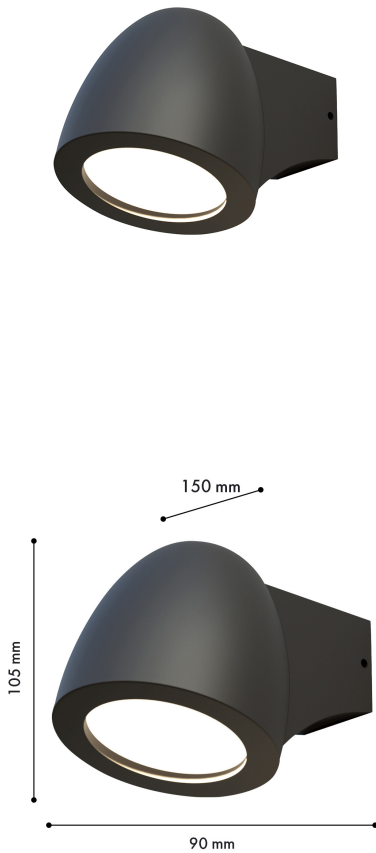

NEG

4383-1W

Бренд	Favourite
Ширина, мм	90
Макс. Высота, мм	105
Мин. Высота, мм	105
Основной источник света, Количество ламп	1
Основной источник света, тип цоколя	GU10
Основной источник света, Мощность лампы, W	40
Основной источник света, Комплектация лампами	нет
Материал плафона	металл
Материал арматуры	металл
Степень защиты, IP	65
Мощность общая	40
Площадь освещения, кв.м.	2
Пульт	нет
Выключатель	Нет
Диммер	Нет
Доп. источник света, Комплектация доп лампами	Нет
Количество плафонов	1
Форма плафона	сфера
Цвет плафона	черный
Высота плафона, мм	105
Диаметр плафона верхний, мм	90
Диаметр плафона нижний, мм	614
Количество рожков	1
Возможность использования универсальных креплений	Нет
Возможность замены ламп	Да
Подходит для натяжных потолков	Нет
Цвет арматуры	черный
Крепление	планка

Цена: 4,700 руб.