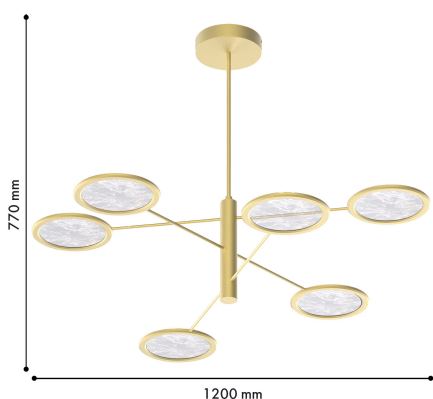

IMMA

4374-6P

При создании коллекции светильников Imma мы вдохновлялись пейзажной живописью тушью. Светильники задуманы как световые скульптуры с чувственными, завораживающими рисунками, которые, пропуская свет, создают неповторимые цветовые переходы.

Бренд	Favourite
Диаметр, мм	1200
Макс. Высота, мм	770
Мин. Высота, мм	770
Основной источник света, Количество ламп	6
Основной источник света, тип цоколя	LED
Основной источник света, Мощность лампы, W	9
Основной источник света, Комплектация лампами	да
Материал плафона	металл
Материал арматуры	металл
Материал декоративных элементов	акрил
Степень защиты, IP	20
Мощность общая	54
Площадь освещения, кв.м.	11
Цветовая температура максимальная, К	4000
Пульт	нет
Диаметр потолочной чаши, мм	200
Выключатель	Нет
Диммер	Нет
Доп. источник света, Комплектация доп лампами	Нет
Индекс цветопередачи	>90
Вид рассеивателя	экран
Форма рассеивателя	плоский
Количество плафонов	6
Направление плафонов	вниз
Форма плафона	Круглый
Цвет плафона	матовое золото
Цвет декоративных элементов	матовый
Возможность использования универсальных креплений	Нет
Возможность замены ламп	Нет
Подходит для натяжных потолков	Да
Цвет арматуры	золотой
Крепление	планка