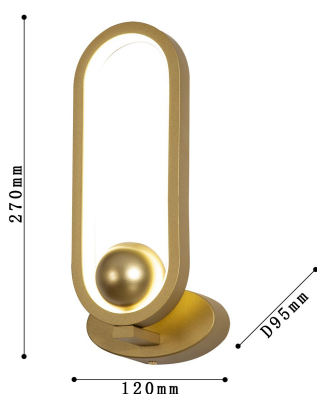

ALTUS

4221-1W

Эффектная и соблазнительно минималистичная коллекция Altus дает широкие возможности при оформлении интерьера, сочетаясь с различными стилями и цветовыми гаммами. Коллекция включает в себя подвес, бра, настольную лампу и торшер, что позволяет создавать интересные многоуровневые световые сценарии. Матовая поверхность каркаса контрастирует с глянцевым покрытием декоративного шара, подчеркивая его блеск. В зависимости от типа светильника шар находится то в основании, то на вершине композиции, создавая эффект динамичности и движения в пространстве.

Бренд	F-Promo
Ширина, мм	120
Макс. Высота, мм	270
Мин. Высота, мм	270
Основной источник света, Количество ламп	1
Основной источник света, тип цоколя	LED
Основной источник света, Мощность лампы, W	12
Основной источник света, Комплектация лампами	да
Материал плафона	акрил
Материал арматуры	металл
Материал декоративных элементов	металл
Степень защиты, IP	20
Мощность общая	12
Площадь освещения, кв.м.	2
Цветовая температура максимальная, K	4000
Световой поток максимальный, LM	960
Пульт	нет
Выключатель	Нет
Диммер	Нет
Доп. источник света, Комплектация доп лампами	Нет
Вид рассеивателя	экран
Форма рассеивателя	плоский
Количество плафонов	1
Направление плафонов	в сторону
Форма плафона	овальный
Цвет плафона	белый
Высота плафона, мм	270
Диаметр плафона верхний, мм	60
Диаметр плафона нижний, мм	60
Цвет декоративных элементов	золотой
Возможность использования универсальных креплений	Нет
Возможность замены ламп	Нет
Подходит для натяжных потолков	Нет
Цвет арматуры	золотой
Крепление	планка
Световой поток максимальный, LM	960