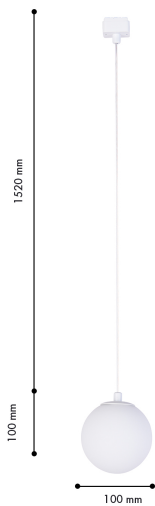

UNICA

4156-1P

| | |
|--|-----------|
| Бренд | Favourite |
| Диаметр, мм | 100 |
| Макс. Высота, мм | 1650 |
| Мин. Высота, мм | 1650 |
| Основной источник света, Количество ламп | 1 |
| Основной источник света, тип цоколя | LED |
| Основной источник света, Мощность лампы, W | 6 |
| Основной источник света, Комплектация лампами | да |
| Материал плафона | стекло |
| Материал арматуры | металл |
| Степень защиты, IP | 20 |
| Мощность общая | 6 |
| Площадь освещения, кв.м. | 2 |
| Цветовая температура максимальная, K | 6000 |
| Световой поток максимальный, LM | 380 |
| Пульт | да |
| Выключатель | Нет |
| Диммер | Да |
| Доп. источник света, Комплектация доп лампами | Нет |
| Цветовая температура минимальная, K | 3000 |
| Вид рассеивателя | экран |
| Форма рассеивателя | шар |
| Количество плафонов | 1 |
| Форма плафона | шар |
| Цвет плафона | белый |
| Возможность использования универсальных креплений | Нет |
| Возможность замены ламп | Нет |
| Подходит для натяжных потолков | Нет |
| Цвет арматуры | белый |
| Крепление | магнит |
| Световой поток максимальный, LM | 380 |