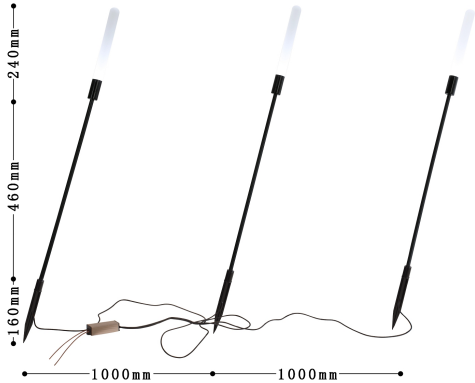

REEDY

4048-3T

Дизайн светильников Reedy стилизован под стебли камыша, каркас черного цвета с заостренным наконечником оформлен плафонами из белого матового акрила, которые мягко рассеивают свет. Три светильника в комплекте позволяют сделать привлекательную экстерьерную композицию на садово-парковых территориях, длина провода между камышами составляет 1 метр.

Бренд	Favourite
Диаметр, мм	25
Макс. Высота, мм	860
Мин. Высота, мм	860
Основной источник света, Количество ламп	3
Основной источник света, тип цоколя	LED
Основной источник света, Мощность лампы, W	3
Основной источник света, Комплектация лампами	да
Материал плафона	акрил
Материал арматуры	металл
Материал декоративных элементов	акрил
Степень защиты, IP	67
Мощность общая	3
Площадь освещения, кв.м.	1
Цветовая температура максимальная, K	4000
Световой поток максимальный, LM	240
Пульт	нет
Выключатель	Нет
Диммер	Нет
Доп. источник света, Комплектация доп лампами	Нет
Форма рассеивателя	цилиндр
Количество плафонов	3
Направление плафонов	вверх
Форма плафона	цилиндр
Цвет плафона	белый матовый
Высота плафона, мм	190
Диаметр плафона верхний, мм	25
Диаметр плафона нижний, мм	25
Цвет декоративных элементов	белый матовый
Возможность использования универсальных креплений	Нет
Возможность замены ламп	Нет
Подходит для натяжных потолков	Нет
Цвет арматуры	черный
Световой поток максимальный, LM	240