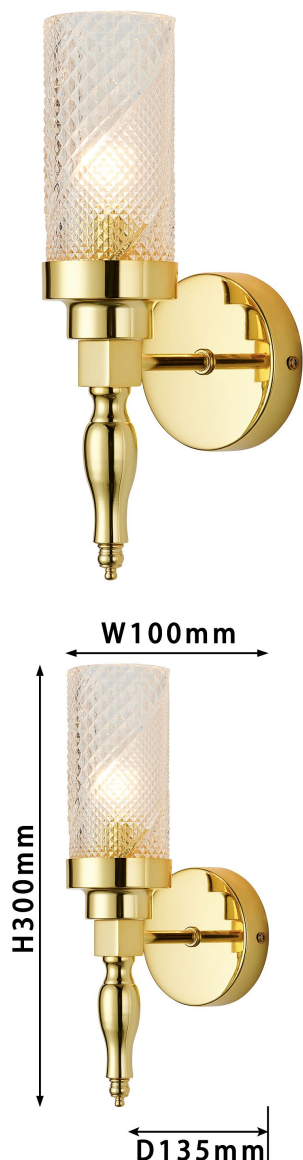

ANIMA

2812-1W

Бренд	Favourite
Ширина, мм	100
Макс. Высота, мм	305
Мин. Высота, мм	305
Основной источник света, Количество ламп	1
Основной источник света, тип цоколя	E14
Основной источник света, Мощность лампы, W	40
Основной источник света, Комплектация лампами	нет
Материал плафона	стекло
Материал арматуры	металл
Степень защиты, IP	20
Мощность общая	40
Площадь освещения, кв.м.	2
Пульт	нет
Выключатель	Нет
Диммер	Нет
Доп. источник света, Комплектация доп лампами	Нет
Количество плафонов	1
Направление плафонов	вверх
Форма плафона	цилиндр
Цвет плафона	прозрачный
Высота плафона, мм	150
Диаметр плафона верхний, мм	70
Диаметр плафона нижний, мм	70
Количество рожков	1
Возможность использования универсальных креплений	Нет
Возможность замены ламп	Нет
Подходит для натяжных потолков	Нет
Цвет арматуры	золотой
Крепление	планка

Цена: 6,500 руб.